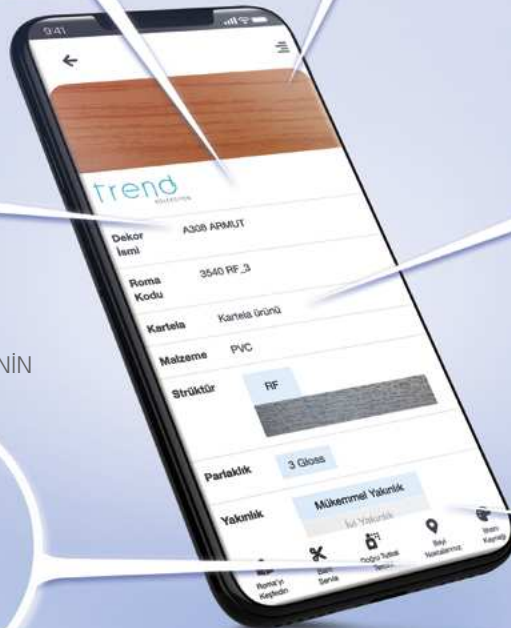

Kenarbandı Sihirbazı ile;

- Yonga levha ve MDF plakalara en uygun kenarbandı karşılığını bulabilir,
- Güncel stok miktarlarına ve ebatlara anında ulaşabilir,
- Plakaya yakınlık seviyesini inceleyebilir,
- "Stok Takip Servisi" özelliğiyle anında bilgilendirme alabilirsiniz.

DEKORU ARAYIN

SİPARİŞ İÇİN İLETİŞİME GEÇİN

EŞLEŞTİRİN

DEKOR SEÇİN

STOK DURUMUNU ÖĞRENİN

UYGUN YÜZEYİ BULUN

ENDÜSTRİYEL

koleksiyon