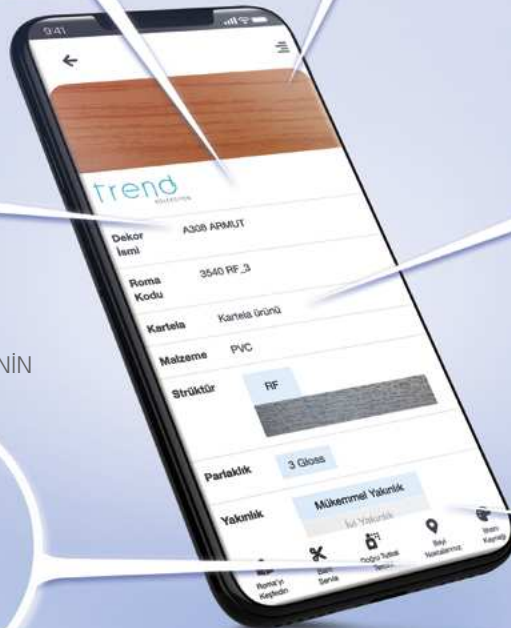

## Kenarbandı Sihirbazı Mobil Uygulaması

Sadece 3 adımla aradığınız dekor ile tam uyumlu kenarbandını keşfederek, sipariş verebilirsiniz.

Uygulamayı hemen indirin, "cebinizdeki kartelaya" anında ulaşın.

Kenarbandı Sihirbazı ile;

- Yonga levha ve MDF plakalara en uygun kenarbandı karşılığını bulabilir,
- Güncel stok miktarlarına ve ebatlara anında ulaşabilir,
- Plakaya yakınlık seviyesini inceleyebilir,
- "Stok Takip Servisi" özelliğiyle anında bilgilendirme alabilirsiniz.

DEKORU ARAYIN

SİPARİŞ İÇİN İLETİŞİME GEÇİN

EŞLEŞTİRİN

DEKOR SEÇİN

STOK DURUMUNU ÖĞRENİN

UYGUN YÜZEYİ BULUN