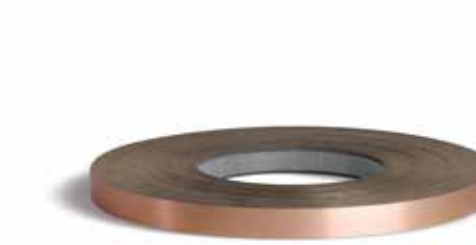

Doğa ve hayatın akışı yeni trendlere ilham veriyor.

Roma Bakır ALU kenarbandı, mobilya üretiminde yenilikleri desteklemek için yükselen dünya trendleriyle etkileşimli olarak tasarlandı. Parlak bakır tonlar mobilyalardaki metal kontrast trendinin en yeni öğelerini oluşturuyor.

Su yeşili ile bakırın ahengi

Yaratıcılığı kışkırtan, bulunduğu ortama doğallık ve rahatlık kazandıran su yeşilinin yüksek enerjisi ve dinamizmin rengi bakır tonlarıyla yaptığı ahenkli kombinler, yeni trendler arasında. Bu kombinasyon, zarafeti ve çarpıcılığı ile klasik ya da modern dekorasyonları muhteşem bir uyumla vurguluyor.

Yeni fikirler taşıyan geometrik çizgiler

Modern iç mimari tasarımlarında, objeleri ve mobilyaları, geometrik çizgilerin renkli dünyasında eşleştirerek, fonksiyonel ve estetik ortamlar yaratmak da yeni trendler arasında yer alıyor. Geometrik formların mekana karşı farklı her dokunuşu, kişiye özel zarif bir stil oluşturuyor.

Bakır objelerin geri dönüşü

Günümüzde rustik ya da modern stilde tasarlanmış yaşam alanlarında yer alan paslanmış ya da eskitilmiş görünümlü demir obje ve aksesuarlar yerini bakırın nostaljik sıcaklığına bırakıyor. Bu davetkar iç tasarımlarda en dikkat çekici unsur, bakırın her ayrıntıda tüm ihtişamıyla ortama kazandırdığı zarif dinamizm.

Duvarlardaki yaşanmışlık hissi

Maddenin ruhuna yaklaşarak; duvarlar, mobilyalar ve objelerde yaşanmışlık hissini öne çıkaran bu trend, yoğun kullanılan bakır tonlarındaki metal detaylar ve retro çağrışımlı objelerin ahenkli bütünleşmesiyle insan-mekan arasındaki duygusal bağı artırıyor.

Tasarımda farklılık, üretimde yenilik.