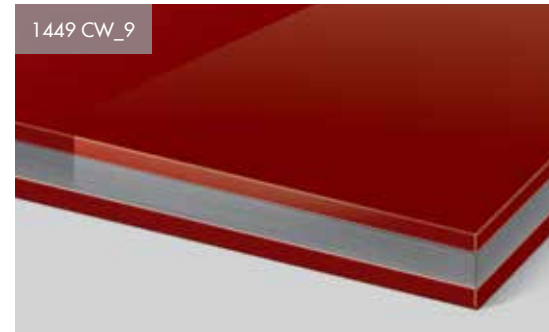

T. +90 262 648 45 00

F. +90 262 648 45 01

info@romaplastik.com

www.romaplastik.com

ESTETİK TASARIMLARLA GELEN YENİLİK

Roma Plastik uzmanlarının estetik katmanlarla tasarladıkları **yeni nesil kenarbandı Trio**, zengin kombinasyon olanakları sayesinde profesyonel hayata çok yönlü bakış açısı kazandıracak yepyeni dinamikler getiriyor. Yüzey elemanlarıyla mükemmel uyum gösteren Trio, geçmişin unutulmaz tarzlarını günümüz yaşam alanlarına taşıyan yeni trendin öncüleri arasına giriyor.