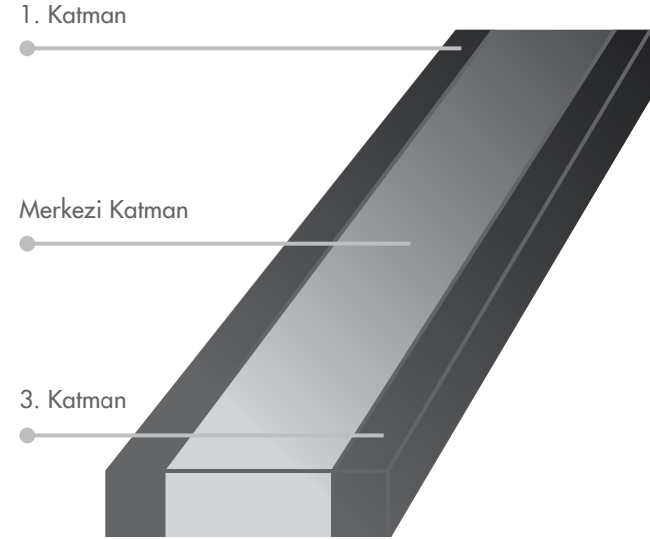

T. +90 262 648 45 00

F. +90 262 648 45 01

info@romaplastik.com

www.romaplastik.com

ESTETİK TASARIMLARLA GELEN YENİLİK

Roma Plastik uzmanlarının estetik katmanlarla tasarladıkları **yeni nesil kenarbandı Trio**, zengin kombinasyon olanakları sayesinde profesyonel hayata çok yönlü bakış açısı kazandıracak yepyeni dinamikler getiriyor. Yüzey elemanlarıyla mükemmel uyum gösteren Trio, geçmişin unutulmaz tarzlarını günümüz yaşam alanlarına taşıyan yeni trendin öncüleri arasına giriyor.

Profesyonellere İlham Veren Özellikler

Gövdeye odaklı desenlerle tamamlanarak, farklı kullanım olanakları sunan Trio, zengin ürün seçenekleriyle fonksiyonelliği artırır. Trio koleksiyonu; tarz yaratan desenleri, katman yapısı ve şeffaflığından kaynaklanan 3 boyutlu estetik derinliğiyle profesyonellerin yeni ilham kaynağıdır.